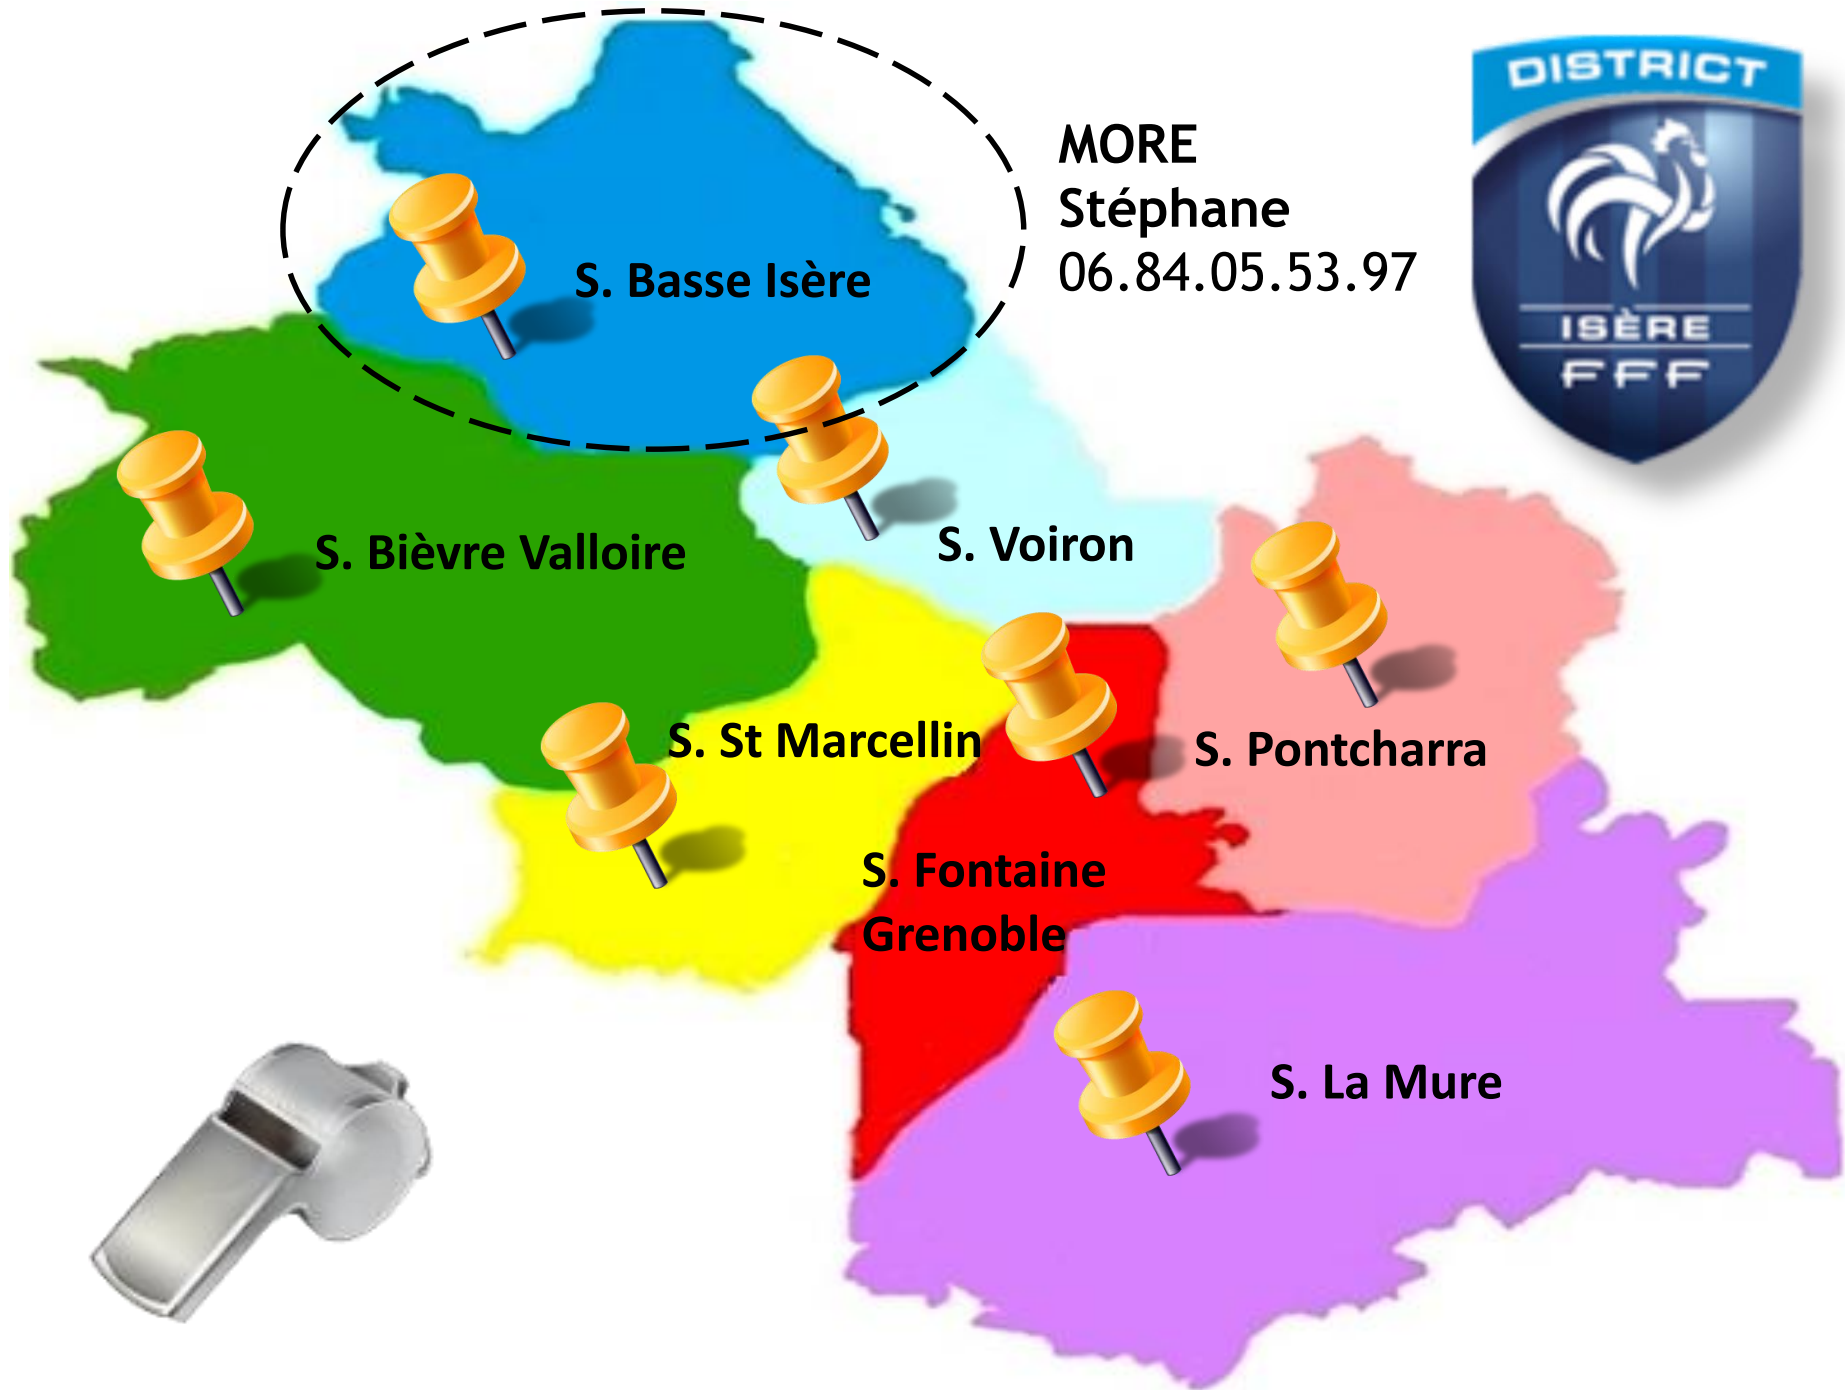

Secteurs & Référents

2012/2016

District de l'Isère de Football

S. Basse Isère

S. Bièvre Valloire

S. Voiron

S. St Marcellin

S. Pontcharra

**S. Fontaine
Grenoble**

S. La Mure

MORE
Stéphane
06.84.05.53.97

S. Basse Isère

S. Bièvre Valloire

S. Voiron

S. St Marcellin

S. Pontcharra

**S. Fontaine
Grenoble**

S. La Mure

S. Basse Isère

S. Bièvre Valloire

S. Voiron

S. St Marcellin

S. Pontcharra

**S. Fontaine
Grenoble**