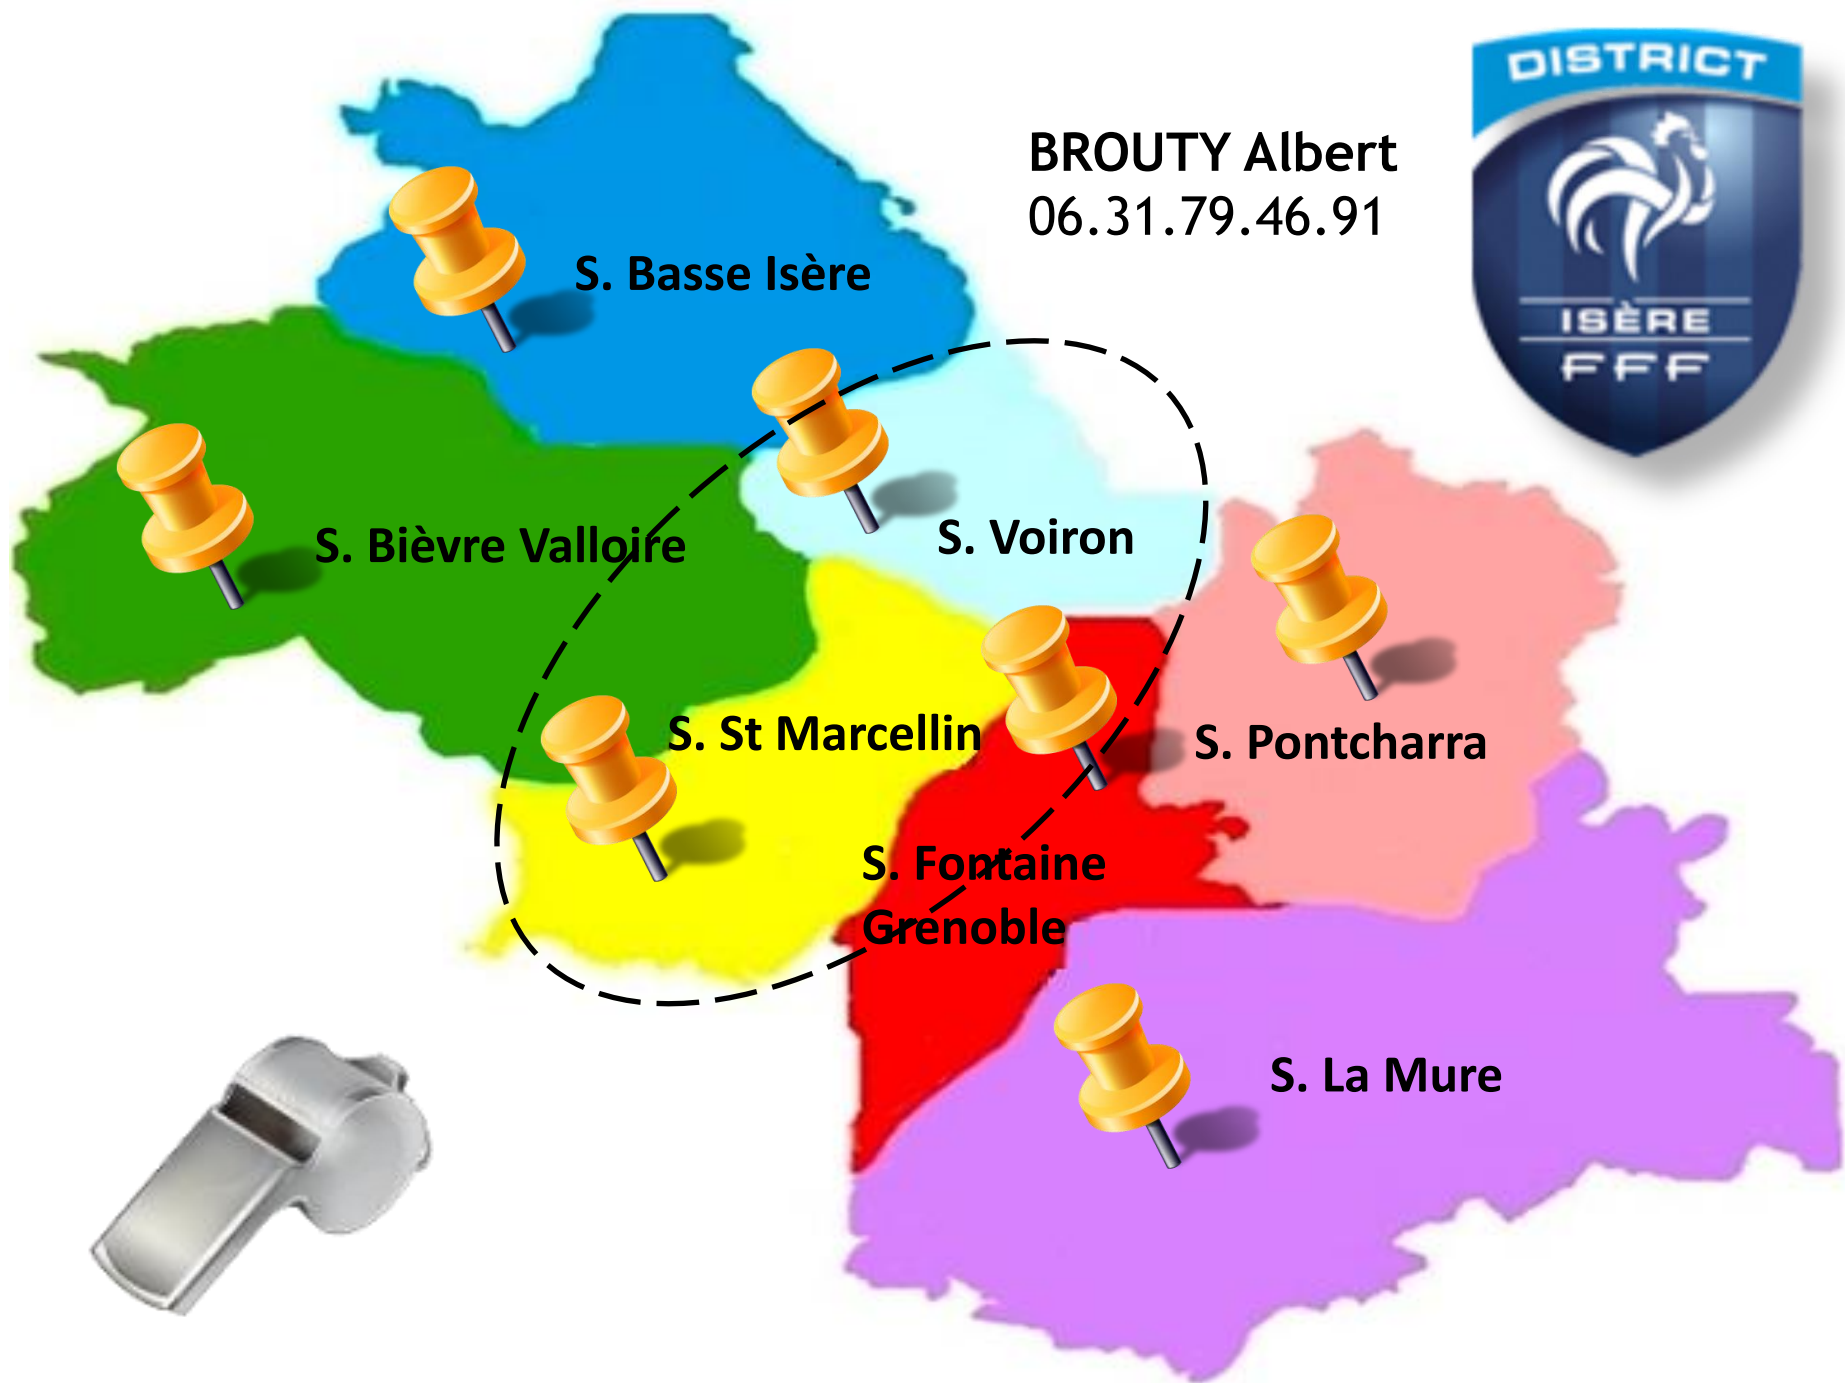

BROUTY Albert
06.31.79.46.91