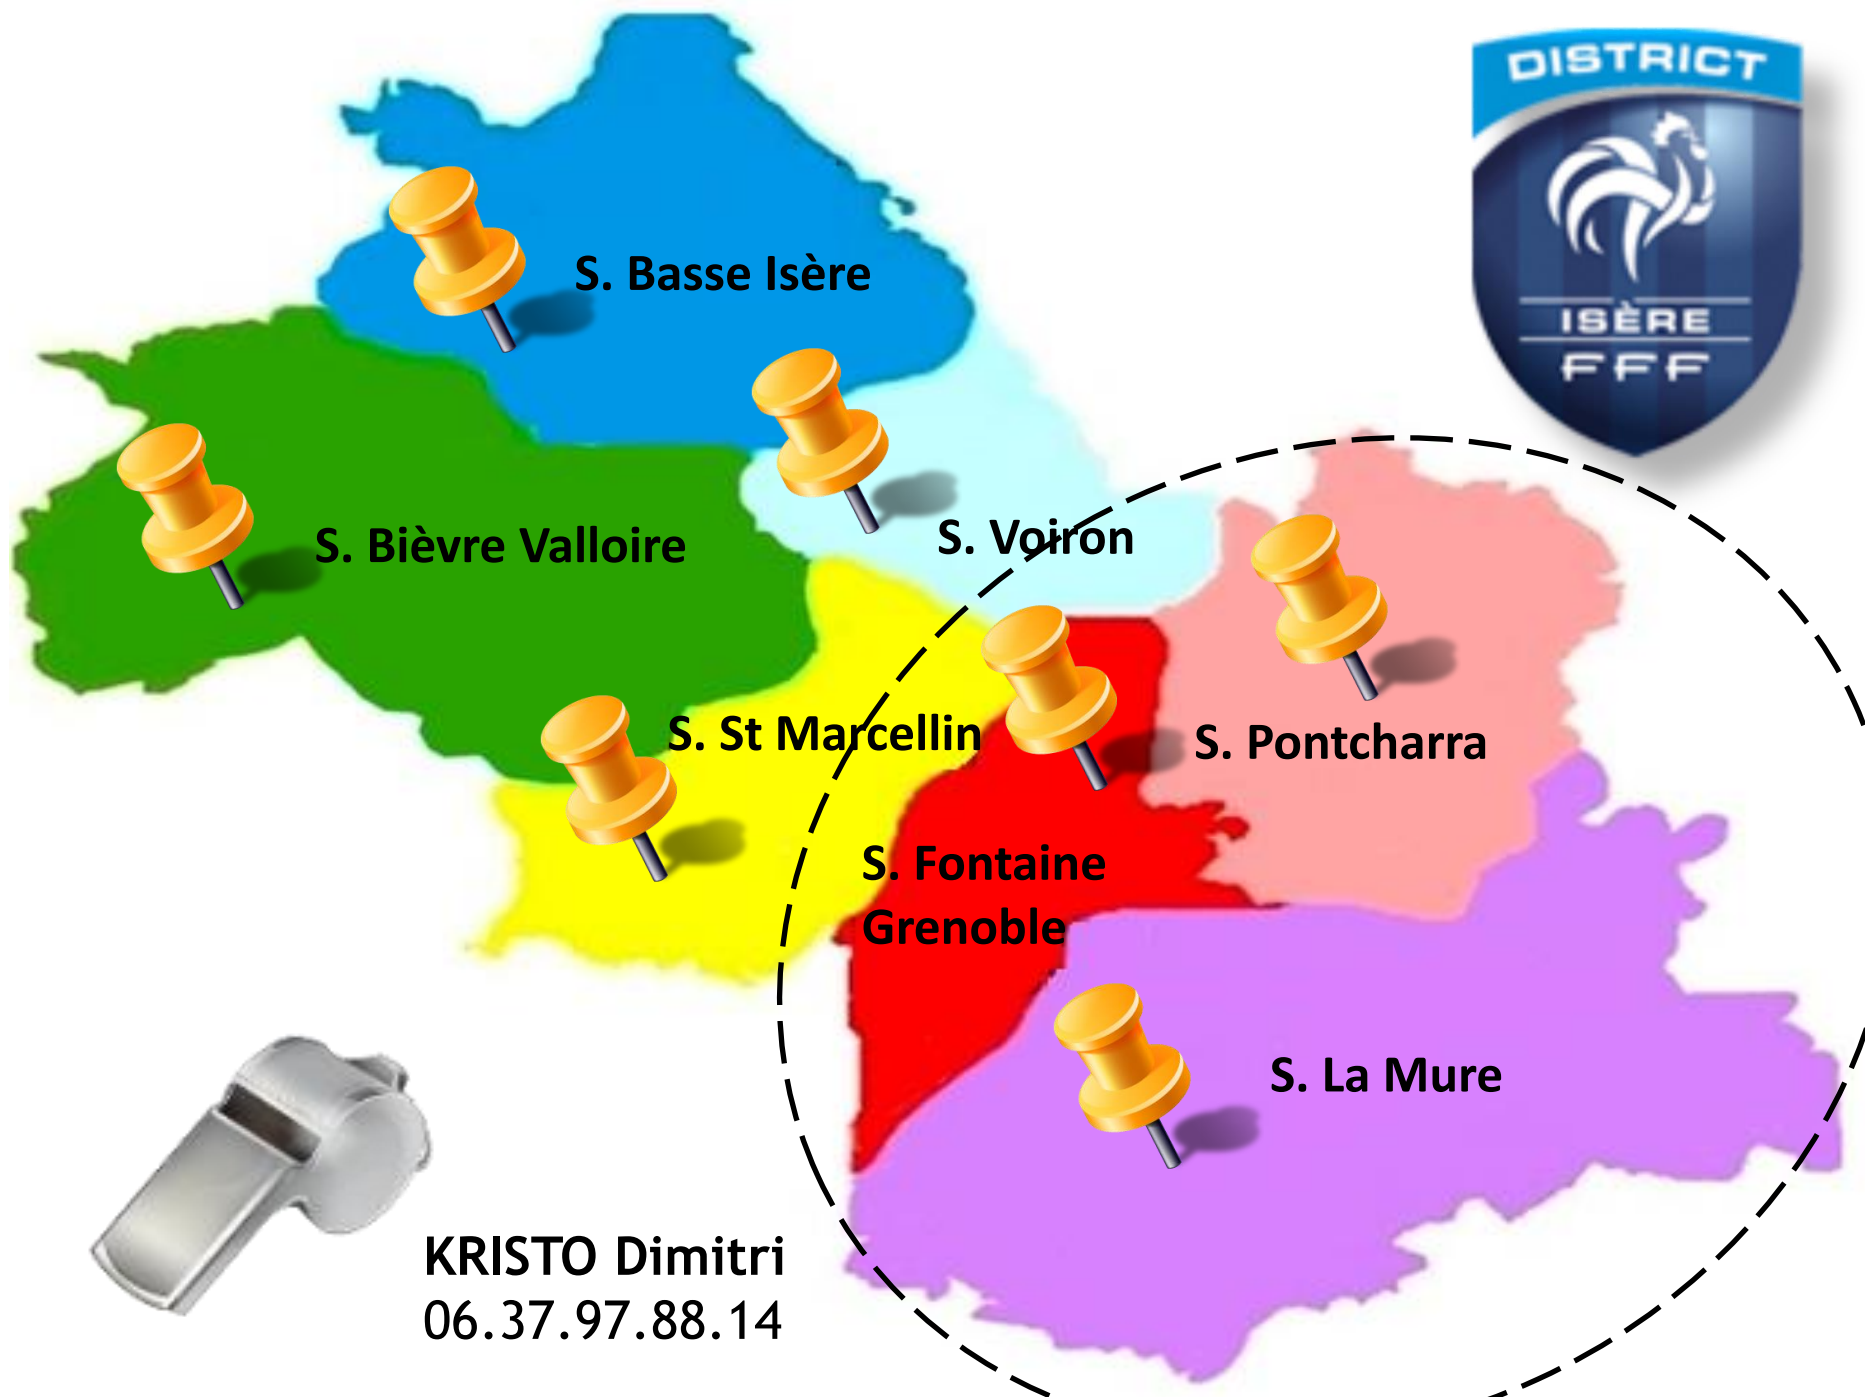

KRISTO Dimitri
06.37.97.88.14