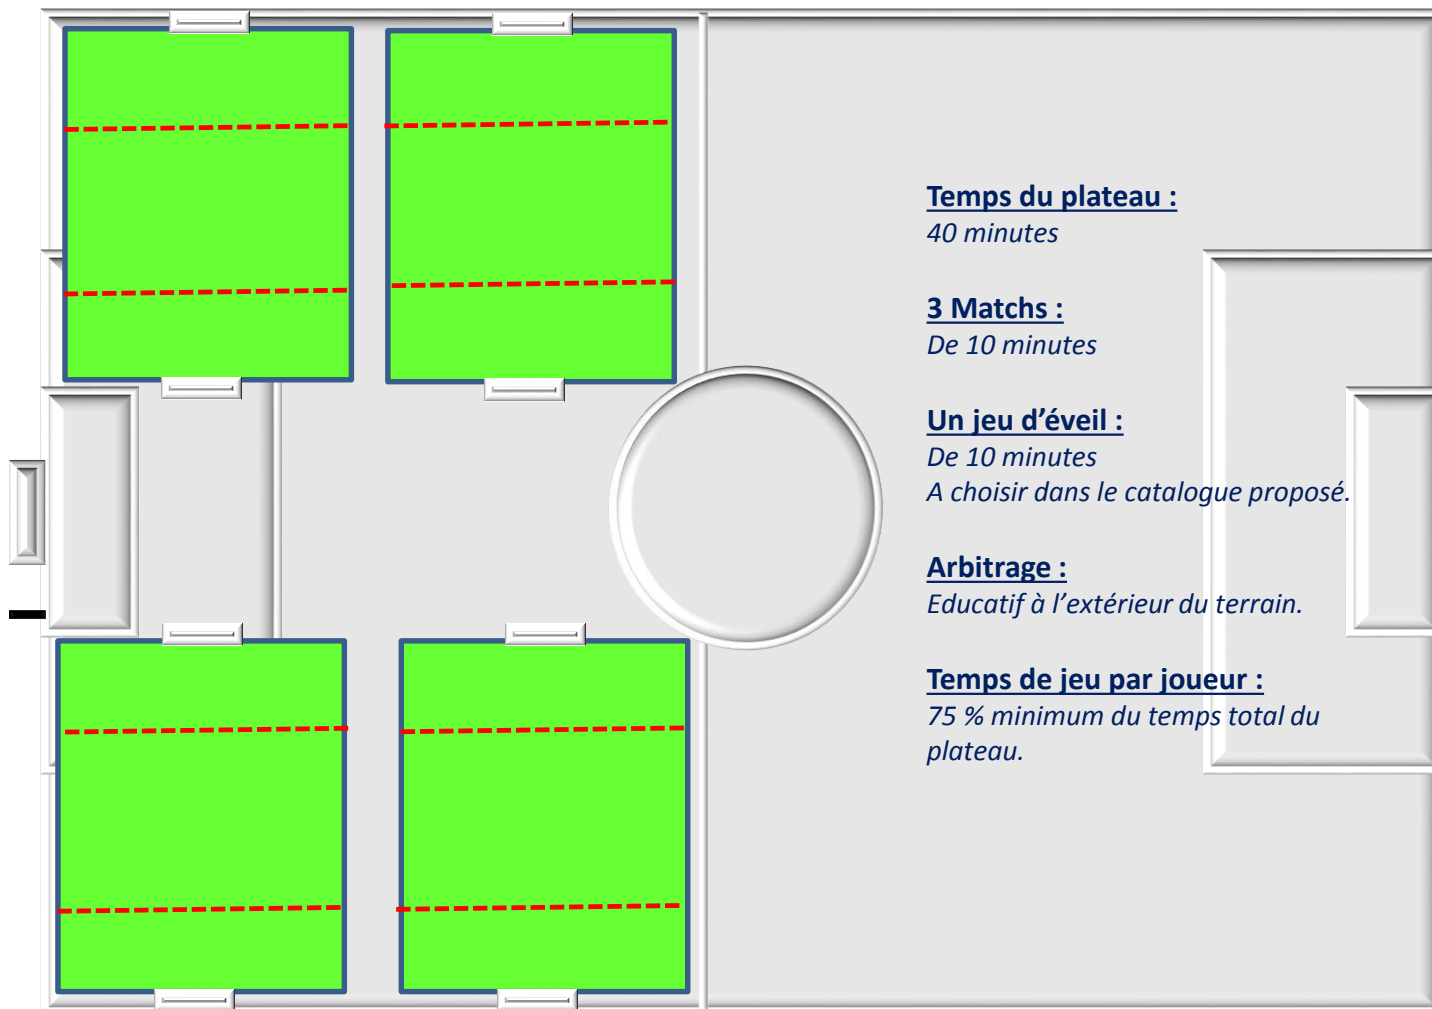

La pratique du week-end en U6/U7

Disposition et matérialisation des terrains

Catégories autorisées: Garçons nés en 2012 & 2011
Féminines en mixité nées en 2012, 2011, 2010
Equipe exclusivement féminines nées en 2012, 2011, 2010, 2009

Septembre 2017

Le déroulement du plateau U6/U7

Une alternance de 3 matchs et 1 jeu d'éveil

La philosophie du plateau : du plaisir, du jeu sans enjeu !!!!!

La pratique du weekend en U8/U9

Dimensions et matérialisation des terrains

Catégories autorisées:

Garçons nés en 2010 & 2009

Féminines en mixité nées en 2010, 2009, 2008

Equipe exclusivement féminines nées en 2010, 2009, 2008, 2007

Le Déroulement du plateau U8/U9

La philosophie du plateau est du plaisir, du jeu sans enjeu !!!!!