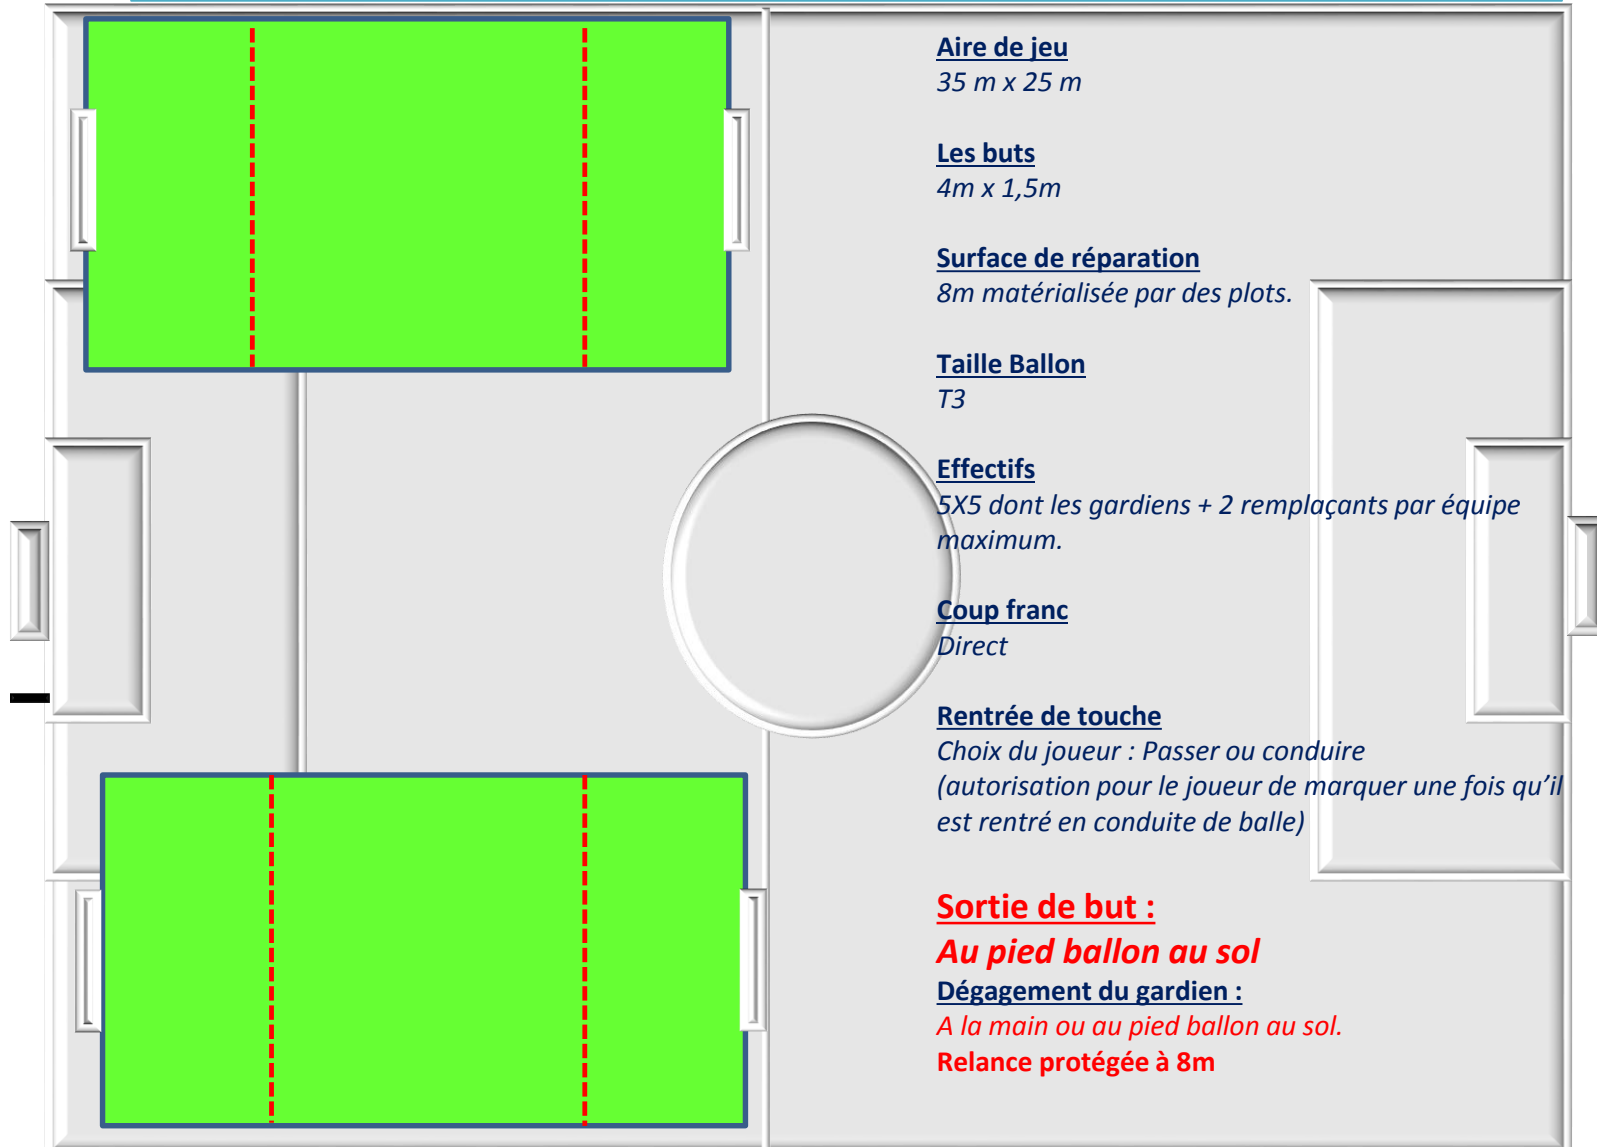

Septembre 2017

Le déroulement du plateau U6/U7

Une alternance de 3 matchs et 1 jeu d'éveil

La philosophie du plateau : du plaisir, du jeu sans enjeu !!!!!

La pratique du weekend en U8/U9

Dimensions et matérialisation des terrains

Catégories autorisées:

Garçons nés en 2010 & 2009

Féminines en mixité nées en 2010, 2009, 2008

Equipe exclusivement féminines nées en 2010, 2009, 2008, 2007

Le Déroulement du plateau U8/U9

La philosophie du plateau est du plaisir, du jeu sans enjeu !!!!!