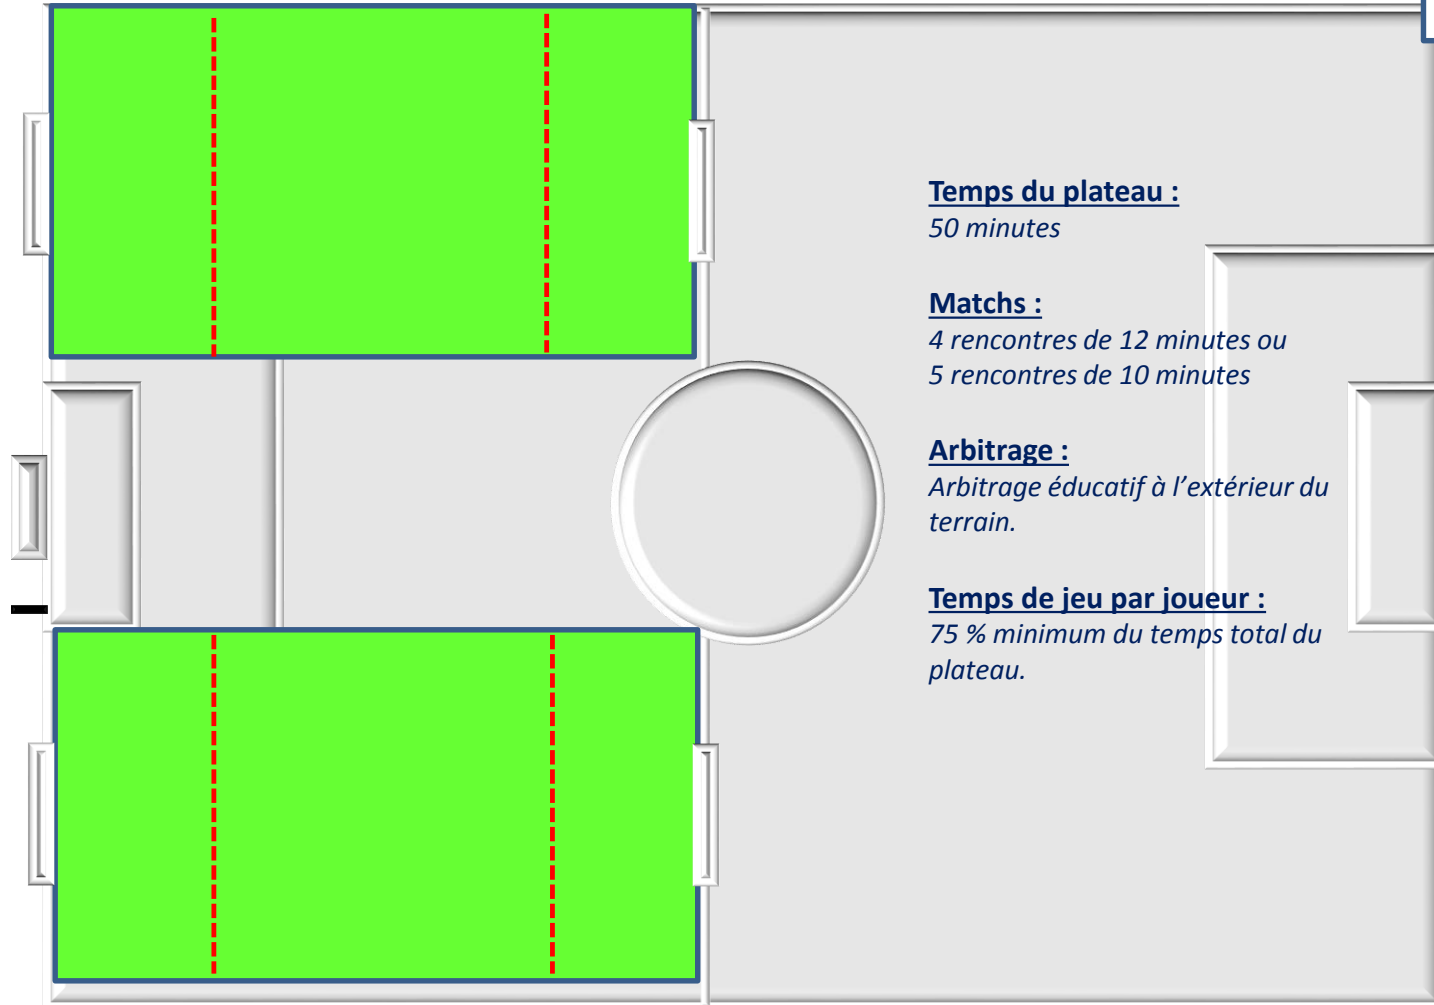

Catégories autorisées:

Garçons nés en 2010 & 2009

Féminines en mixité nées en 2010, 2009, 2008

Equipe exclusivement féminines nées en 2010, 2009, 2008, 2007

Le Déroulement du plateau U8/U9

La philosophie du plateau est du plaisir, du jeu sans enjeu !!!!!