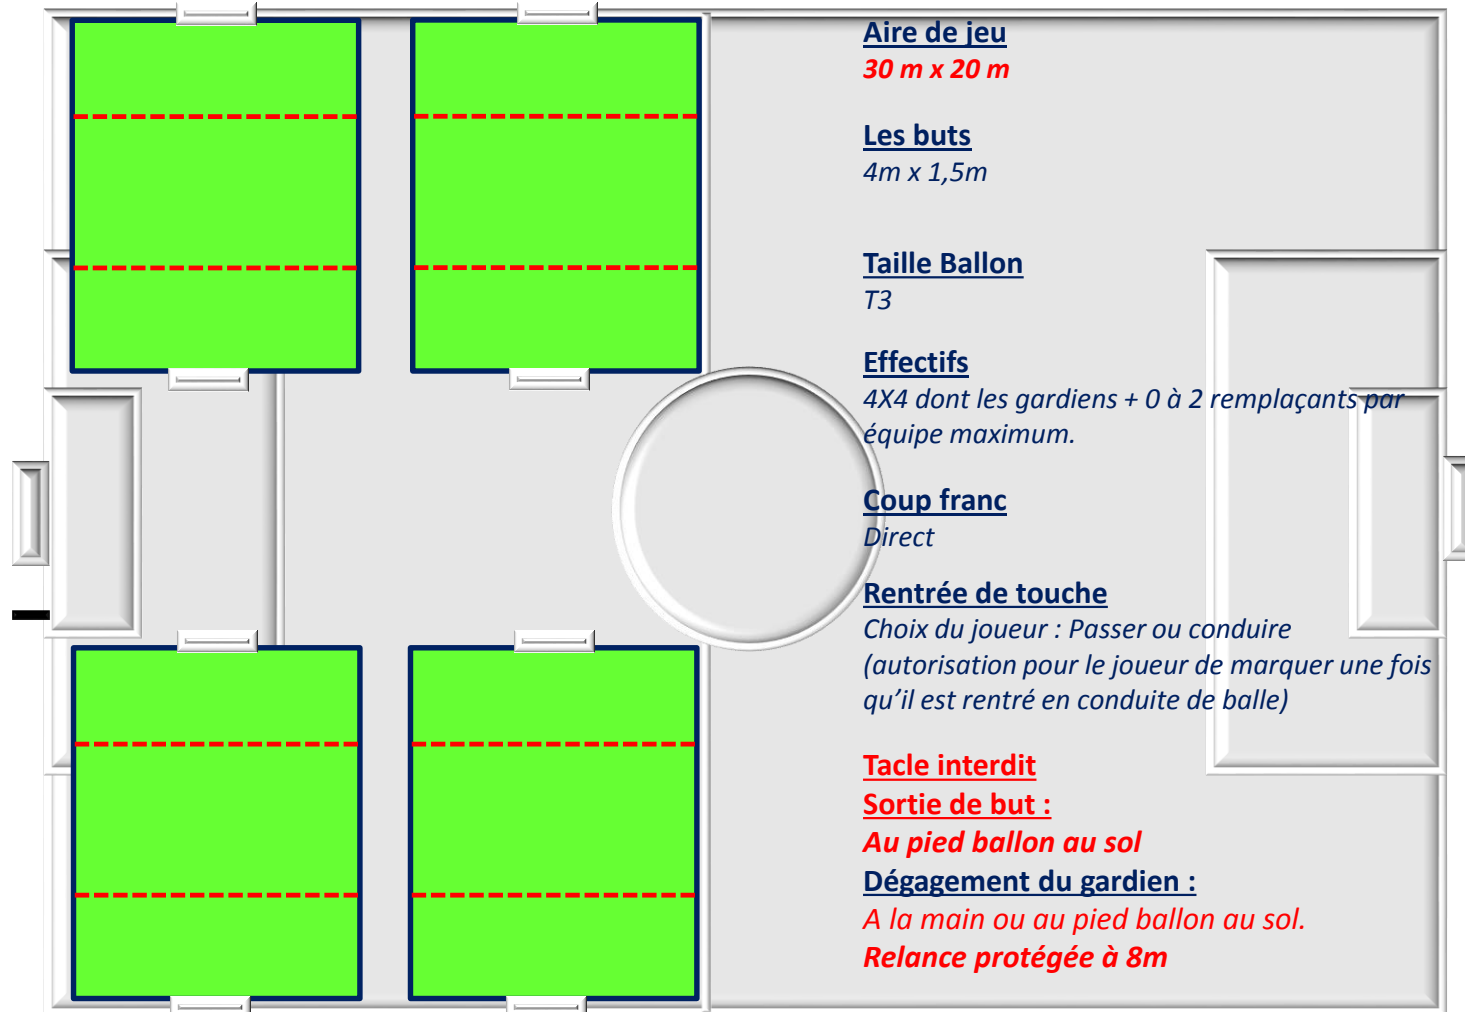

La pratique du week-end en U6/U7

Disposition et matérialisation des terrains

Catégories autorisées: Garçons nés en 2012 & 2011
Féminines en mixité nées en 2012, 2011, 2010
Equipe exclusivement féminines nées en 2012, 2011, 2010, 2009

Septembre 2017

Le déroulement du plateau U6/U7

Une alternance de 3 matchs et 1 jeu d'éveil

La philosophie du plateau : du plaisir, du jeu sans enjeu !!!!!

La pratique du weekend en U8/U9

Dimensions et matérialisation des terrains

Catégories autorisées:

Garçons nés en 2010 & 2009

Féminines en mixité nées en 2010, 2009, 2008

Equipe exclusivement féminines nées en 2010, 2009, 2008, 2007

Le Déroulement du plateau U8/U9

La philosophie du plateau est du plaisir, du jeu sans enjeu !!!!!