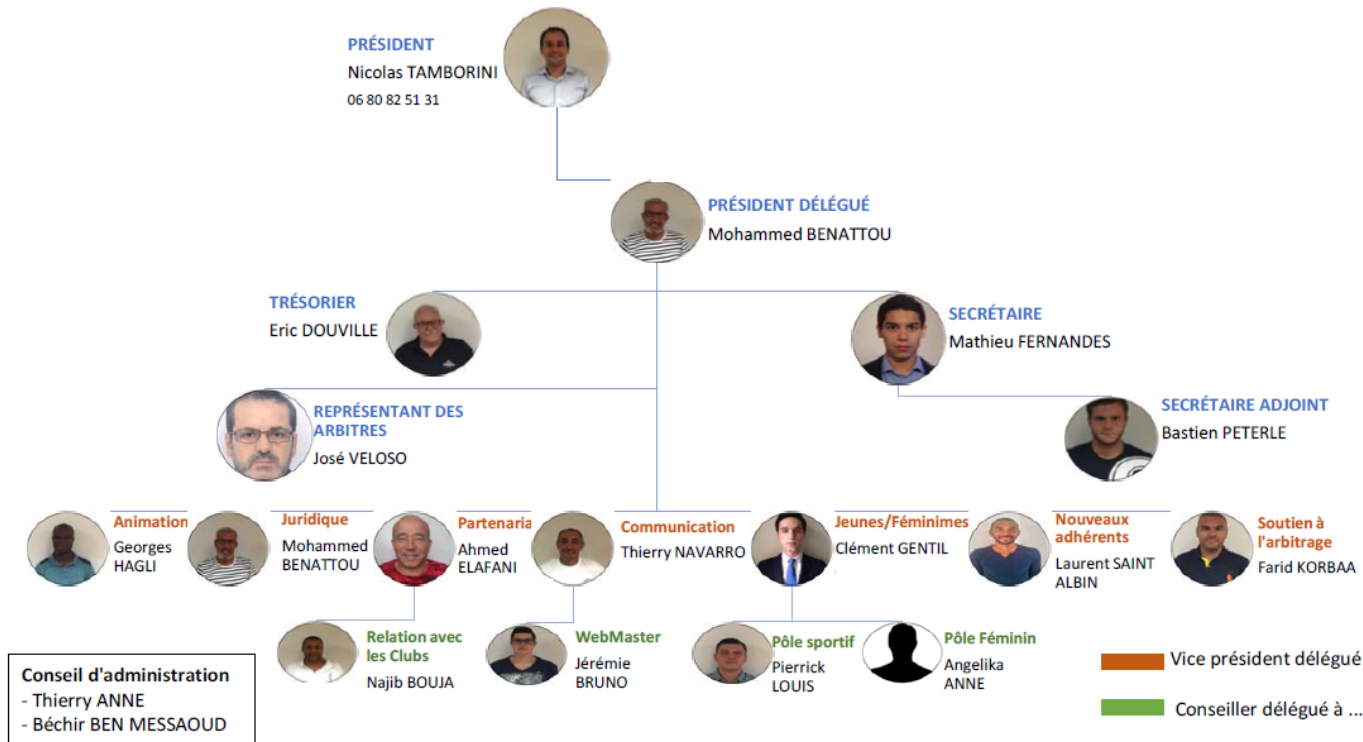

Organisation :

Nos rassemblements

- **L'Arbre de Noël**, organisé au mois de Décembre, cet événement se veut familiale et festif. Lors de cette après midi, les parents sont accompagnés de leurs enfants et assistent à un spectacle féérique et à la venue du père Noël, avec sa, hôte pleines de cadeaux.
- **Journée Festive**, instaurée chaque fin de saison sportive, au mois de Juin, cela rassemble tous les arbitres, leurs familles et leurs amis dans cadre champêtre et d'animations.
- **Tournoi régional**, grande compétition de football réunissant toutes les sections départementales de l'UNAF, de la région Auvergne Rhône-Alpes, lors d'une journée de sport, conclue par une soirée de gala.
- **La galette des rois**, préparée à l'heure de l'épiphanie, pour un moment de convivialité et de rassemblement.
- **Des animations**, toutes la saison, l'UNAF ISERE organise des sorties événementielles (parc d'attraction, match de Ligue 1, les déjeuners de l'arbitrage...) pour le plaisir de l'ensemble des ses adhérents.