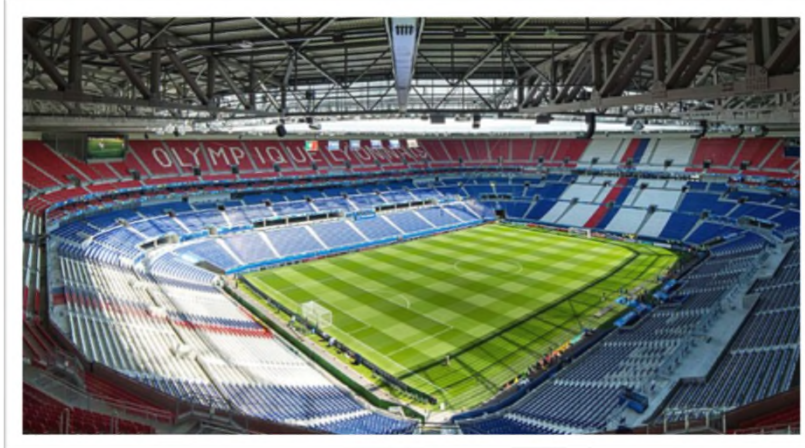

LIGUE RHÔNE-ALPES DE FOOTBALL

L'AMOUR DU JEU

"Sois foot, joue dans les règles !"

RETOUR EN IMAGES SUR LA MANIFESTATION :

2017-2018