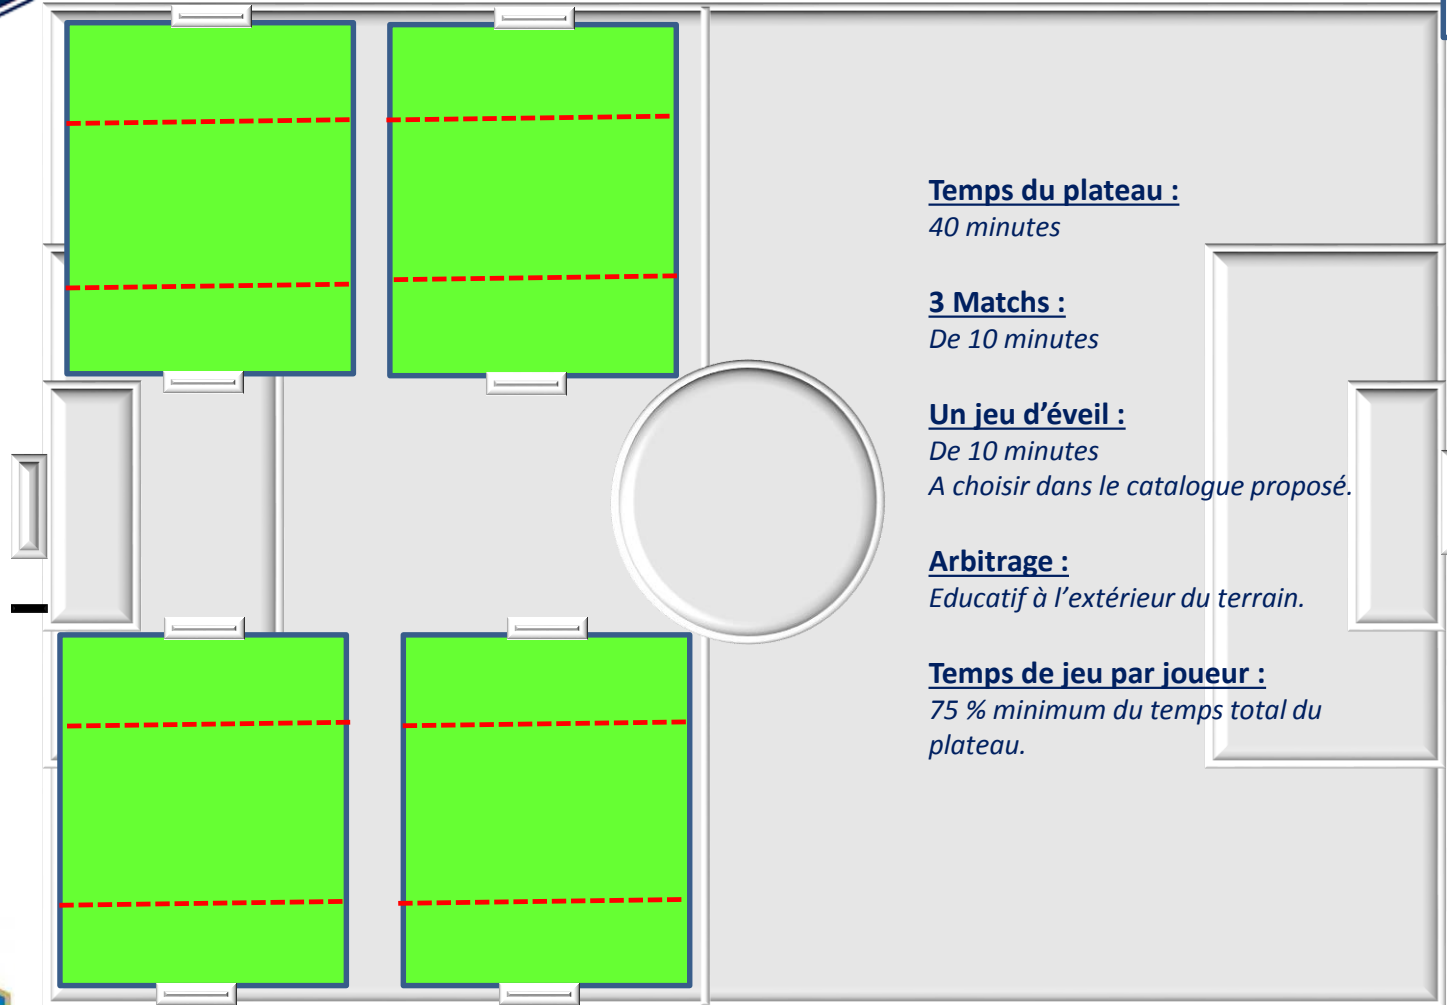

Le déroulement du plateau U6/U7

Une alternance de 3 matchs et 1 jeu d'éveil

La philosophie du plateau : du plaisir, du jeu sans enjeu !!!!!

Septembre 2019