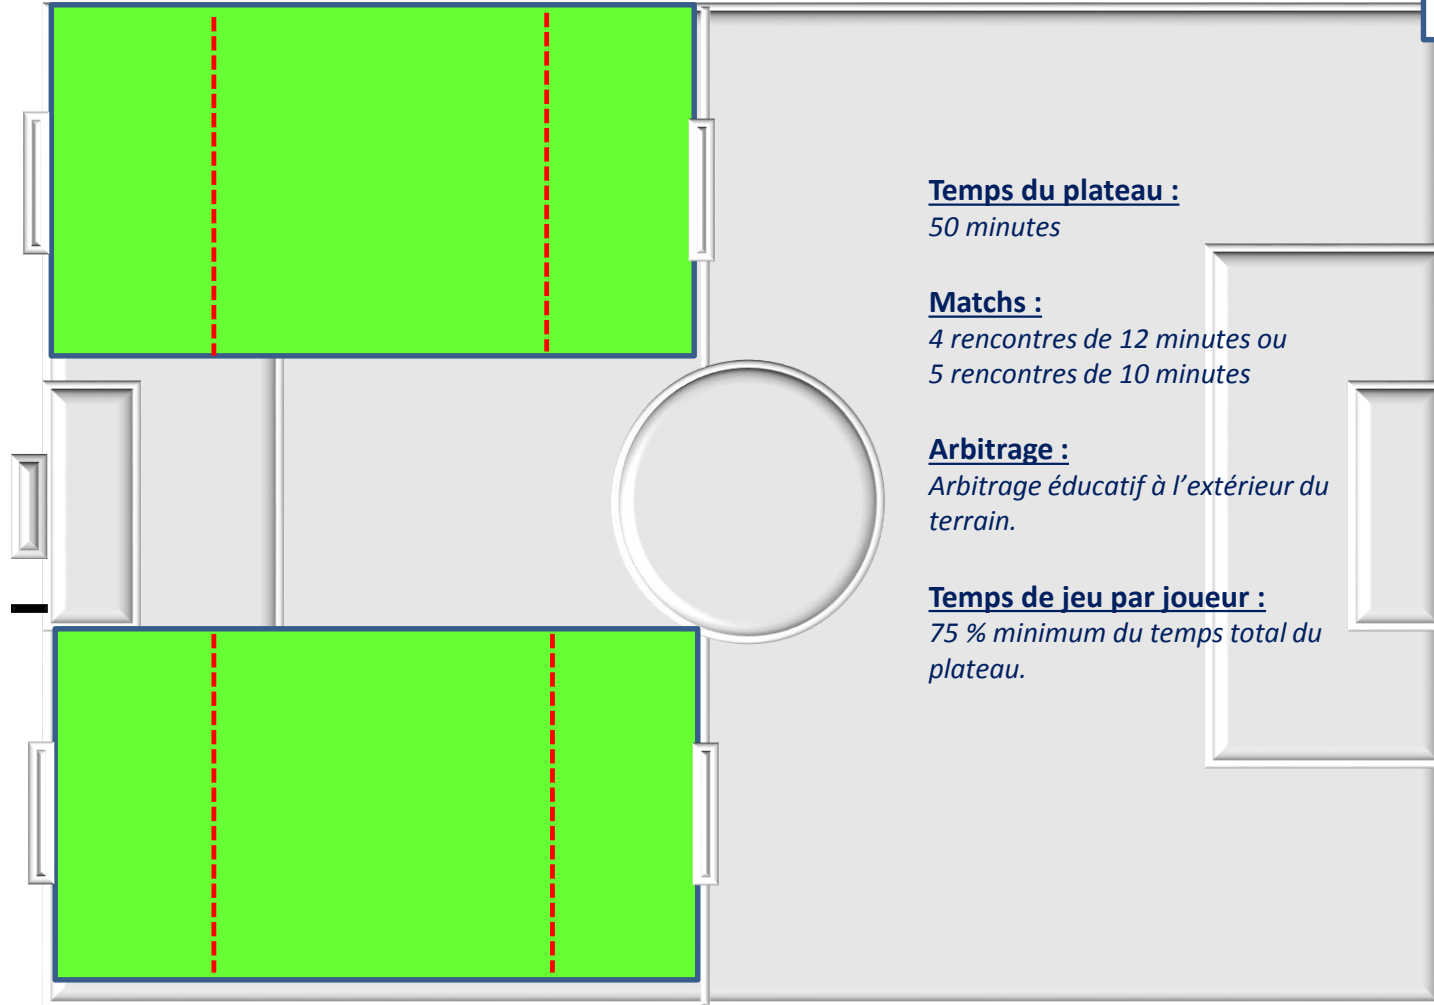

## *Dimensions et matérialisation des terrains*

### Catégories autorisées:

Garçons nés en 2012 & 2011

Féminines en mixité nées en 2012, 2011, 2010

Equipe exclusivement féminines nées en 2012, 2011, 2010, 2009

# Le Déroulement du plateau U8/U9

*La philosophie du plateau : du plaisir, du jeu sans enjeu !!!!!*

septembre 2019